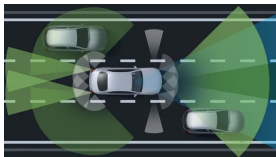

Sady

- Sada jízdnicích asistentů 67 783 Kč
- Sada úložných prostorů (obsaženo v základní ceně) 0 Kč
- Sada KEYLESS-GO (obsaženo v základní ceně) 0 Kč
- Linie AMG interiér (obsaženo v základní ceně) 0 Kč
- Linie AMG exteriér (obsaženo v základní ceně) 0 Kč
- Sada pro parkování s 360° kamerou (obsaženo v základní ceně) 0 Kč
- Sada komfortních funkcí zrcátek (obsaženo v základní ceně) 0 Kč
- Sada AMG Night 18 457 Kč
- Standardní výbava (obsaženo v základní ceně) 0 Kč
- Sada základní výbavy (obsaženo v základní ceně) 0 Kč
- Sada linie AMG exteriér + linie AMG interiér (obsaženo v základní ceně) 0 Kč
- Sada Premium Plus 139 926 Kč