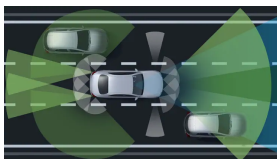

Sady

- Sada jízdních asistentů 67 783 KČ
- Sada úložných prostorů 0 KČ
  (obsaženo v základní ceně)
- Sada KEYLESS-GO (obsaženo v základní ceně) 0 KČ
- Linie AMG interiér (obsaženo v základní ceně) 0 KČ
- Linie AMG exteriér (obsaženo v základní ceně) 0 KČ
- Sada pro parkování s 360° kamerou 0 KČ
  (obsaženo v základní ceně)
- Sada komfortních funkcí zrcátek 0 KČ