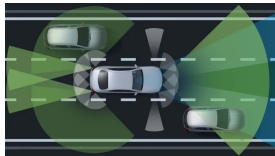

Sady

- Sada jízdních asistentů 67 783 Kč
- Sada úložných prostorů (obsaženo v základní ceně) 0 Kč
- Sada KEYLESS-GO (obsaženo v základní ceně) 0 Kč
- Linie AMG interiér (obsaženo v základní ceně) 0 Kč
- Linie AMG exteriér (obsaženo v základní ceně) 0 Kč
- Sada pro parkování s 360° kamerou (obsaženo v základní ceně) 0 Kč
- Sada komfortních funkcí zrcátek (obsaženo v základní ceně) 0 Kč
- Sada AMG Night 18 457 Kč
- Standardní výbava (obsaženo v základní ceně) 0 Kč
- Sada základní výbavy (obsaženo v základní ceně) 0 Kč
- Sada linie AMG exteriér + linie AMG interiér (obsaženo v základní ceně) 0 Kč
- Sada Premium Plus 123 280 Kč