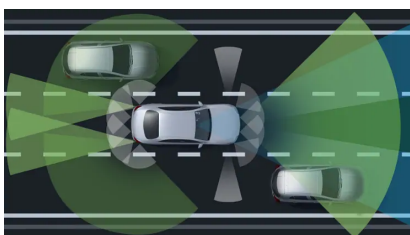

Sady

- Sada jízdních asistentů 45 617 Kč
- Sada úložných prostorů (obsaženo v základní ceně) 0 Kč
- Sada KEYLESS-GO (obsaženo v základní ceně) 0 Kč