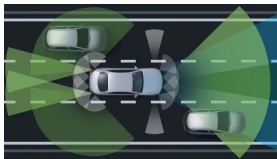

Sady

- Sada jízdních asistentů 67 783 Kč
- Sada úložných prostorů (obsaženo v základní ceně) 0 Kč
- Sada KEYLESS-GO (obsaženo v základní ceně) 0 Kč
- Linie AMG interiér (obsaženo v základní ceně) 0 Kč
- Linie AMG exteriér (obsaženo v základní ceně) 0 Kč
- Sada pro parkování s 360° kamerou (obsaženo v základní ceně) 0 Kč
- Sada komfortních funkcí zrcátek (obsaženo v základní ceně) 0 Kč
- Sada AMG Night 18 457 Kč
- Standardní výbava (obsaženo v základní ceně) 0 Kč
- Sada základní výbavy (obsaženo v základní ceně) 0 Kč
- Sada linie AMG exteriér + linie AMG interiér (obsaženo v základní ceně) 0 Kč
- Sada Premium Plus 123 280 Kč