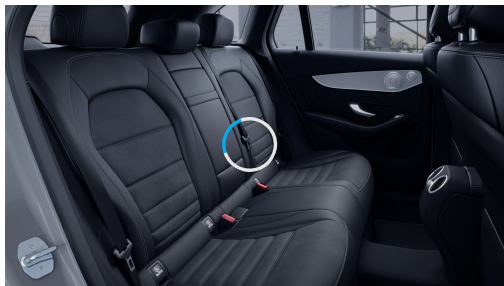

Čalounění

Syntetická kůže
ARTICO/mikrovlákno
DINAMICA černá
(obsaženo v základní ceně)

0 Kč