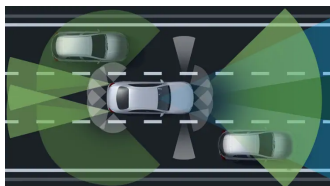

Sady

- Sada jízdních asistentů 64 796 Kč
- Sada úložných prostorů (obsaženo v základní ceně) 0 Kč
- Sada Chrom exteriér (obsaženo v základní ceně) 0 Kč
- Linie AMG interiér (obsaženo v základní ceně) 0 Kč
- Linie AMG exteriér (obsaženo v základní ceně) 0 Kč
- Sada pro parkování se zpětnou kamerou pro couvání (obsaženo v základní ceně) 0 Kč
- Sada komfortních funkcí zrcátek (obsaženo v základní ceně) 0 Kč
- Sada Night 4 011 Kč
- Sada komfortního nastavení sedadel (obsaženo v základní ceně) 0 Kč
- Sada navigační konektivity (obsaženo v základní ceně) 0 Kč
- Standardní výbava (obsaženo v základní ceně) 0 Kč
- Sada základní výbavy (obsaženo v základní ceně) 0 Kč
- Sada AMG 89 480 Kč
- Sada Premium 106 758 Kč