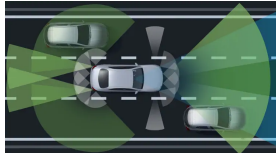

Sady

- Sada jízdnicích asistentů 66 828 Kč
- Sada úložných prostorů 0 Kč
  (obsaženo v základní ceně)
- Sada pro parkování s 360° kamerou 0 Kč
  (obsaženo v základní ceně)
- Sada komfortních funkcí zrcátek 0 Kč
  (obsaženo v základní ceně)
- Sada Komfort Kabriolet 0 Kč
  (obsaženo v základní ceně)
- Sada AMG Night 23 867 Kč
- Mercedes-AMG interiér 0 Kč
  (obsaženo v základní ceně)
- Mercedes-AMG exteriér 0 Kč
  (obsaženo v základní ceně)
- Sada základní výbavy (obsaženo v základní ceně) 0 Kč
- Sada Premium Plus 92 028 Kč